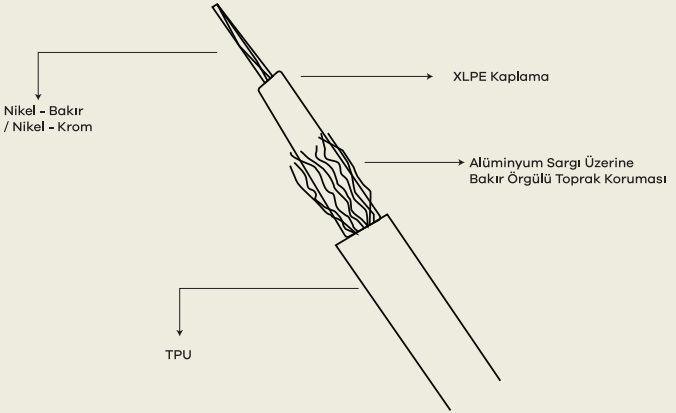

**Tmax Hamam Isıtma
Kablosu**

Tmax Hamam Isıtma Kablosu

Isıtma Teknolojisi : Seri Dirençli Tek İletkenli Isıtma Kablosu

Kullanım Alanı : Mermer yada seramik altı zemin, oturma alanı, sırt dayama bölgesi, göbek taşı

Isıtmax Tmax Elektrikli Yerden Isıtma Kablosu

Kablo Uzunluğu [m]	Belirli boylarda kesilmiş ve fabrikasyon sonlandırılmış
Kablo Gücü	[W/m] 18 W/m
Şebeke [V]	AC 230 V - 380 V
Kablo Tipi	Çift noktadan beslemeli TMAX
Kablo Yalıtımı	100% Alüminyum folyo kaplama ve bakır örgü iletken İzolasyonu XLPE
Dış Kılıf	TPU
IP Class	IPX7
Sertifika	CE
UV Koruma	Hayır
Garanti[Yıl]	20
Soğuk Uç	Evet
Uzunluk [m]	Standart 300cm
Soğuk Uç Sayısı	2
Soğuk Uç Çap[mm2]	1.5 mm2
Bükülme Çapı [mm]	[Min]42 mm
Kablo Çapı [mm]	6.9 mm
Sevk şekli	Karton Ambalaj
Sahada Kesilebilir	Hayır
Deformasyon Sınırı [N]	1500 N
Uygulama Sıcaklığı [°C]	[Min] -5 °C
Enerjisiz Dayanım Sıcaklığı	[°C] [Max] 90 °C
Enerji!! Dayanım Sıcaklığı [°C]	[Max] 60 °C

Göbektaşı Isı Kontrolü

Göbektaşının sıcaklığını ayrı olarak kontrol etme imkanı

%100 Yerli Üretim

Montaja Hazır

Siparişiniz sonrası montaja hazır olarak ölçünüze uygun monte edilerek hazır şekilde size gönderilmektedir.